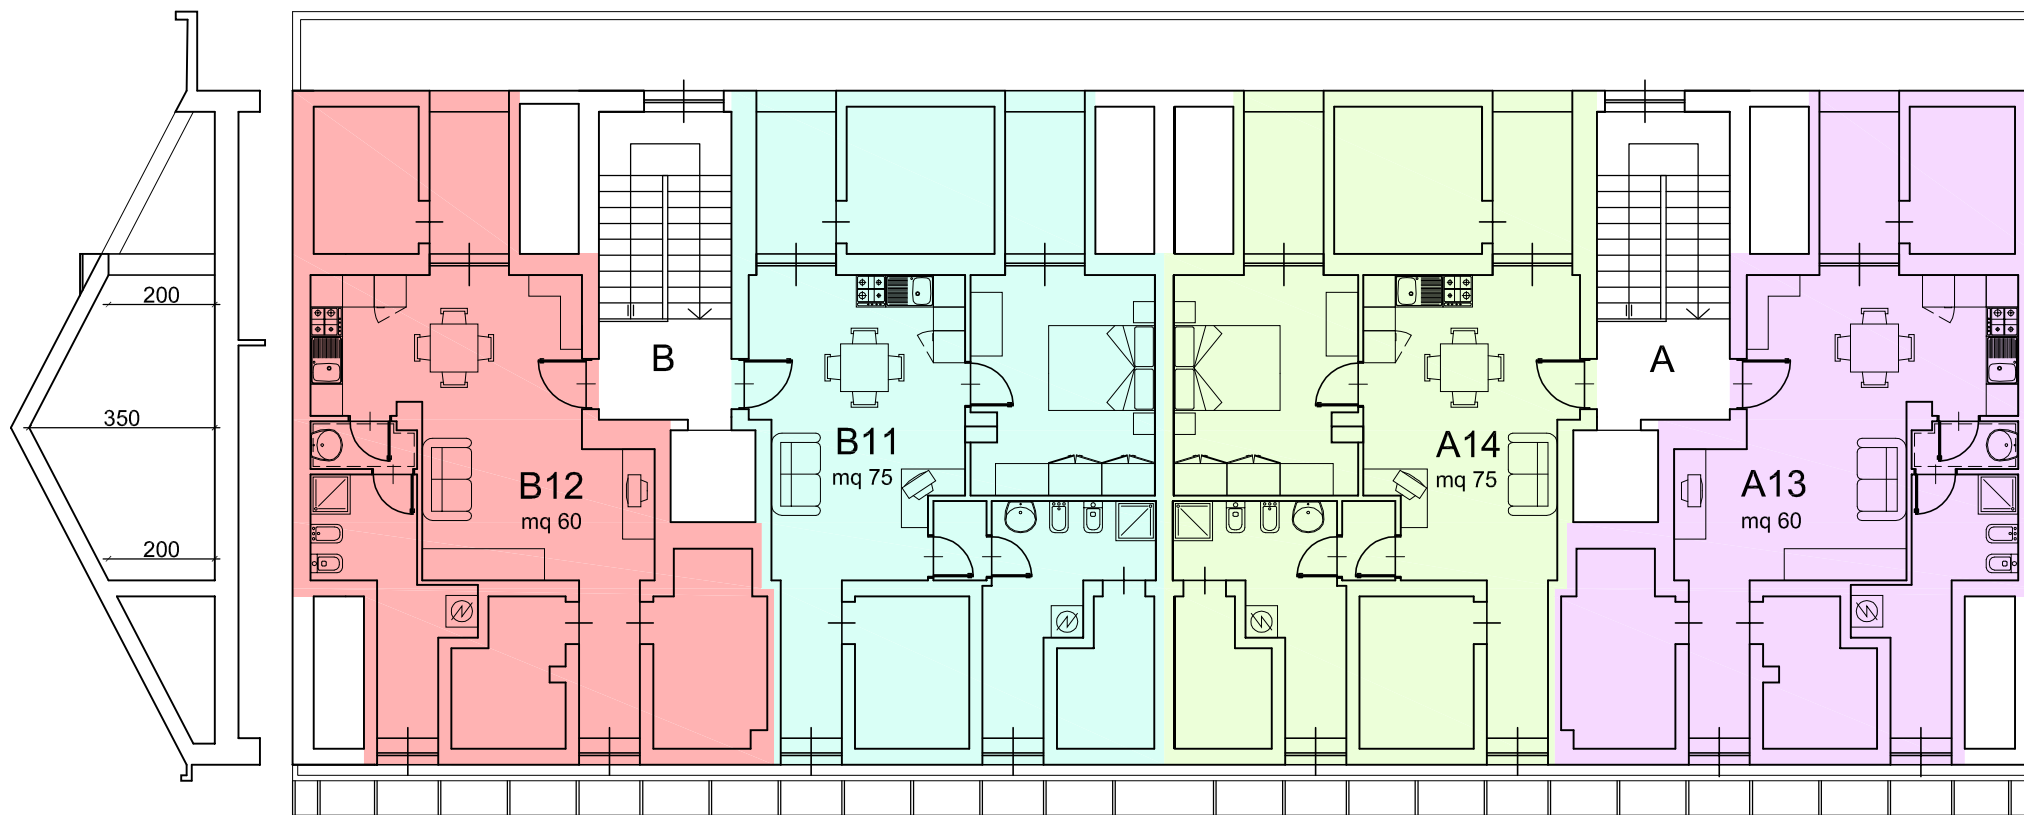

GAMMA s.r.l.

PIANTA PIANO MANSARDATO

Tel Cantlere 011/6686736

Tel Ufficio 011/9533570

TORINO - VIA GIACOSA n. 26-28

PIANTA PIANO MANSARDATO INDICATIVA NON IN SCALA E POTRA' ESSERE VARIATA