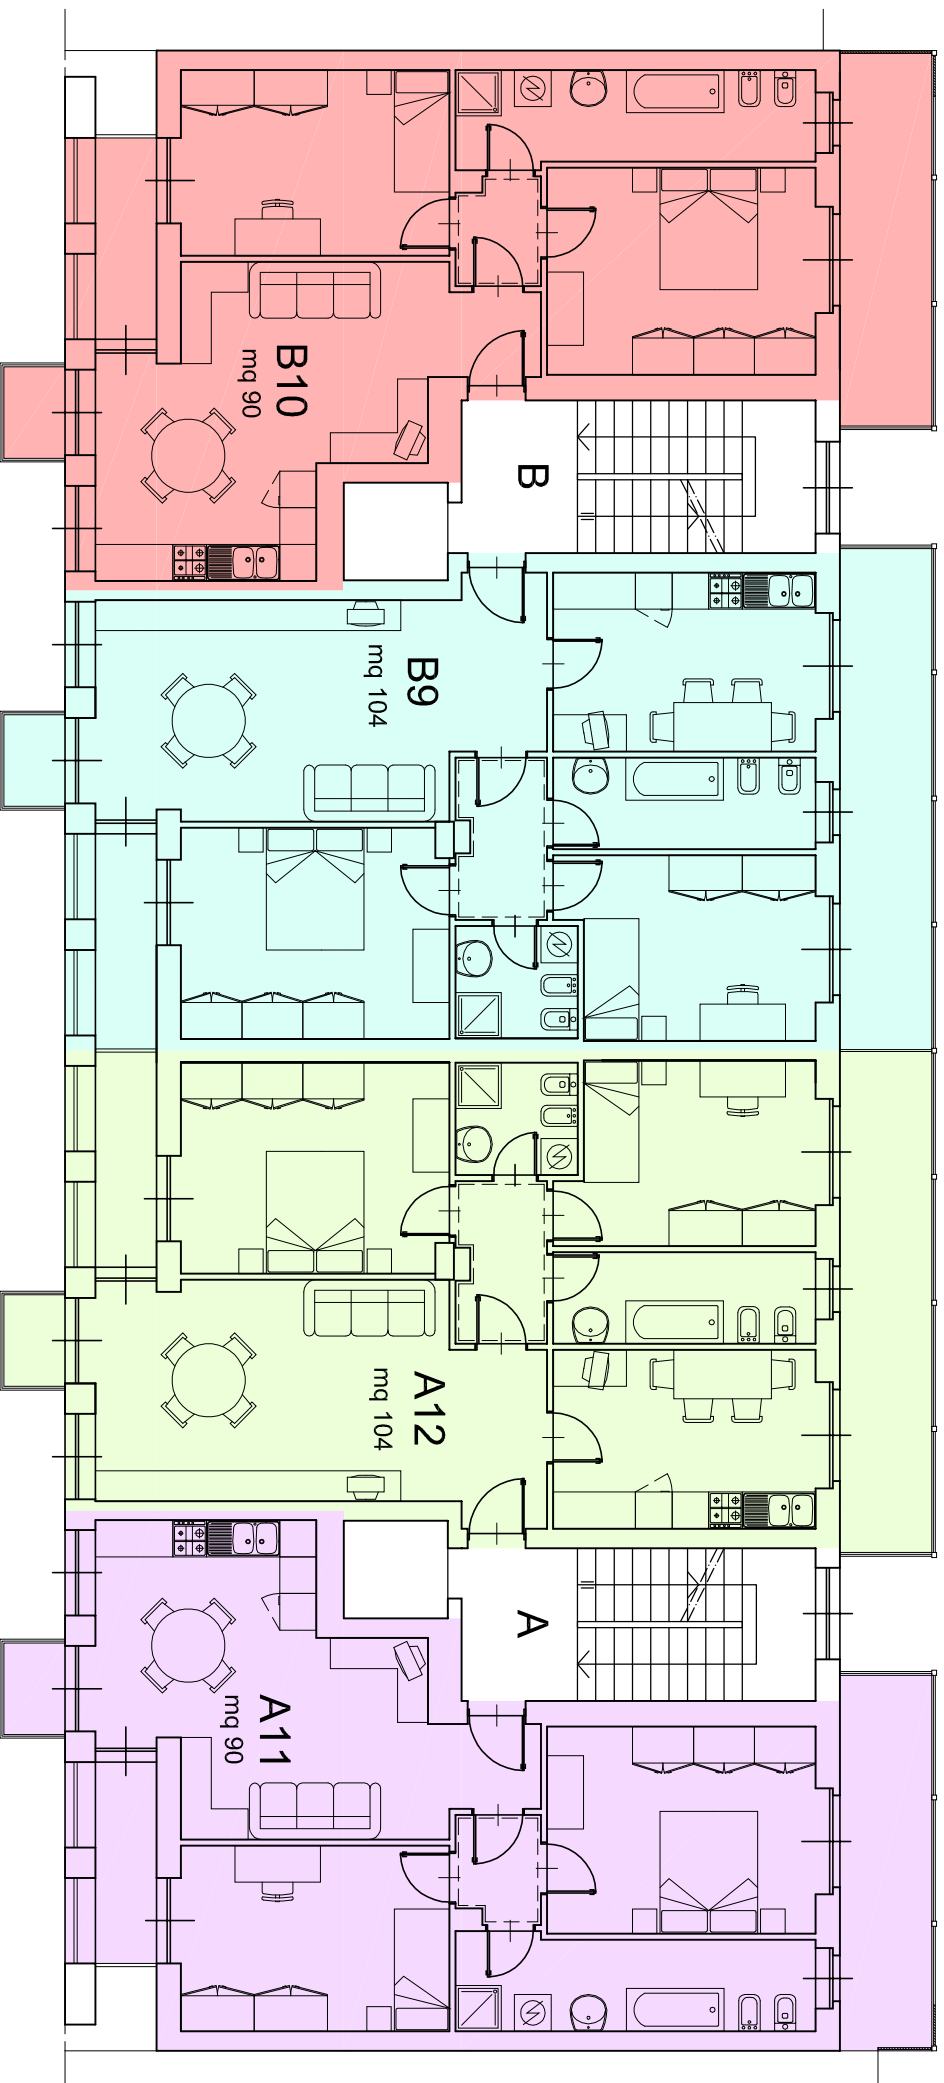

**GAMMA S.R.L.**

**Tel Cantiere 011/6686736**

**Tel Ufficio 011/9533570**

**PIANTA PIANO QUARTO**

**TORINO - VIA GIACOSA n. 26-28**

PIANTA PIANO TERZO-QUARTO INDICATIVA NON IN SCALA E POTRA' ESSERE VARIATA